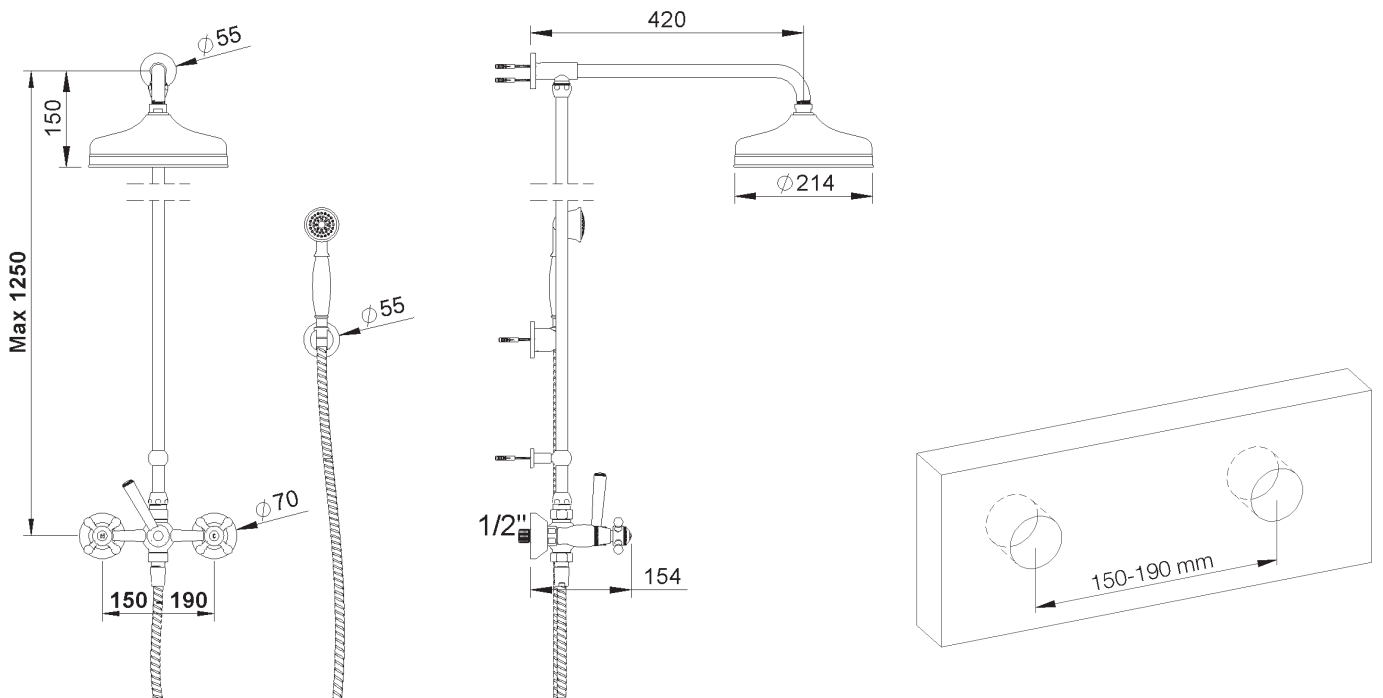

**PRODUCT TECHNICAL SHEET**

Collection :	1921	Ref. :	1921.--.65
--------------	------	--------	------------

Set mélangeur douche mural avec flexible, douchette, support et colonne avec douche de tête anticalcaire Ø200mm

Set wanddouchemengkraan met flexibele, handdouche, houder en douchezuil, hoofddouche met antikalksysteem Ø200mm

Set wall-mounted shower mixer with flexible, handshower, support and shower arm with anti-limescale rainshower head Ø200 mm

**Picture**

**Product details**

Weight:	3,85 kg
Flow at 3 bar :	Shower restricted 12l/min Handshower restricted 15l/min
Internal mechanism :	Ceramic valve 1/4 turn

**Technical drawing**

RB1.V03